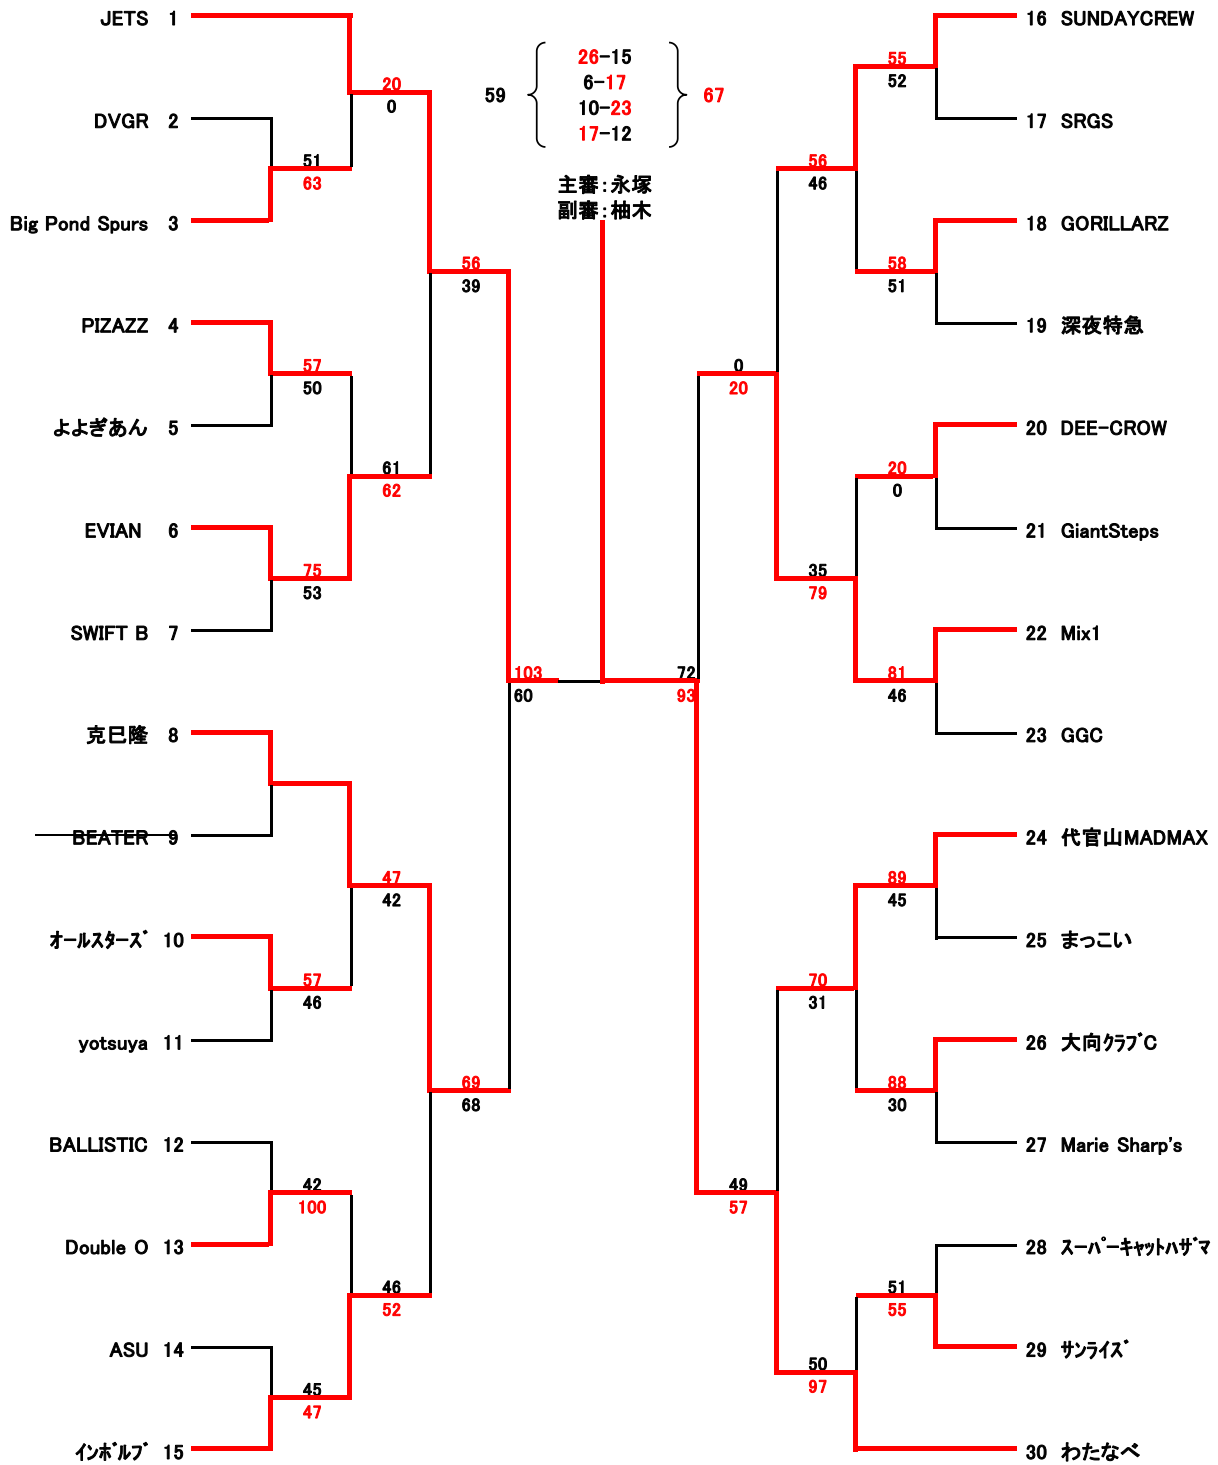

# 平成28年度渋谷区秋季大会《一般男子B》結果

優勝:わたなべ

1,2位がAに昇格します  
2大会続けて負けるとCへ降格します